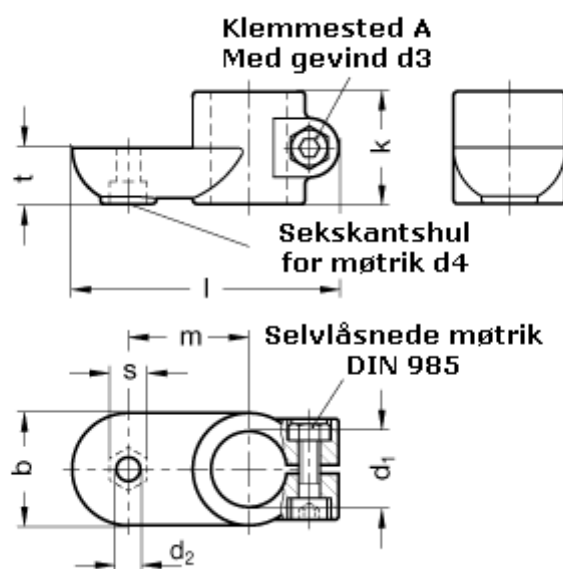

Varenummer: 20274B40IV2SW
Beskrivelse: E+G laskeforbindelse
GN274-B40-IV-2-SW

Mål

b = 65	s = 17
d1 = B40	t = 32.5
d2 = 10.5	
d3 = M10	
d4 = M10	
k = 65	
l = 148	
m = 70	